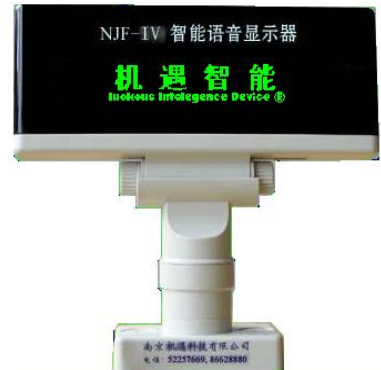

连接方式:

公司自主研发的**NJF系列智能语音显示器**（又称为唱收唱付设备）。

采用高性能的VFD/LCD屏作为显示器件，并应用多项自主开发的语音、显示技术，是目前国内语音显示行业的领导者，以其领先的技术、卓越的性能在车站、医院等窗口服务单位得到了普遍的采用。

NJF4-LCD型（原NJF-IV-L型）

功能特点：

1. 纯USB接口（非USB-串口转接）。
2. 支持多国语言任意字体、任意字号和单色位图。
3. 支持NJF标准语音指令集。
4. LCD显示介面，分辨率320*240。
5. 支持由用户自行控制的纵、横两向滚屏显示。
6. 动态连接库，兼容NJF-VH的接口函数。
7. 支持ActiveX控件方式调用。
8. 提供音频输出接口，可配合各种窗口对讲机使用。
9. 附带抓屏服务软件。只需通过简单设置即可与用户软件无缝衔接，直接应用。

NJF4-VFD型（原NJF-IV型）

功能特点：

1. 纯USB接口（非USB-串口转接）。
2. 支持多国语言任意字体、任意字号和单色位图。
3. 支持NJF标准语音指令集。
4. VFD显示介面，分辨率240*36。
5. 支持由用户自行控制的纵、横两向滚屏显示。
6. 动态连接库，兼容NJF-VH的接口函数。
7. 支持ActiveX控件方式调用。
8. 提供音频输出接口，可配合各种窗口对讲机使用。
9. 附带一个服务软件。只需通过简单设置即可与用户软件无缝衔接。