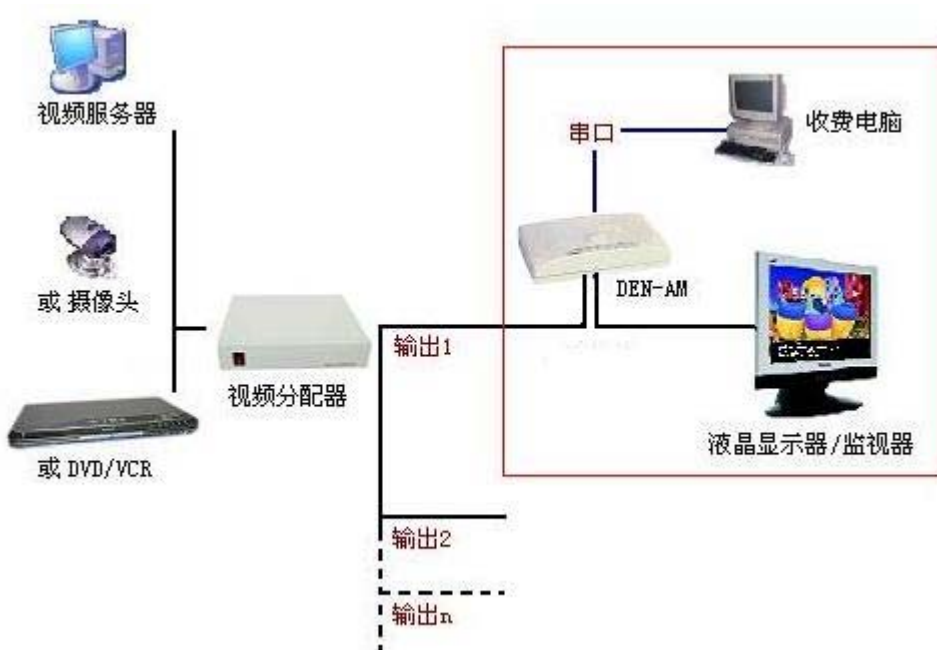

NJF智能语音显示器:

- ✦铁路南京站新售票大厅
- ✦汉口火车站
- ✦宜昌火车站
- ✦宜兴市长途汽车站
- ✦...

- ✦北京市友谊医院
- ✦北京北大人民医院
- ✦北大深圳医院
- ✦深圳市南山医院
- ✦深圳市妇幼保健医院
- ✦江苏省中西医结合医院
- ✦...

扬州火车站现场实景

DEN-AM系列多媒体报价器是利用标准液晶显示器、液晶电视机/监视器实现顾客信息显示和语音报价以及视频广告播放的新一代智能客显设备。

功能特点:

- 1、节约成本，性价比高；
- 2、可选择视频播放与文本显示切换，也可选择视频播放与文本显示叠加；
- 3、高达8行240个汉字的顾客信息内容；
- 4、支持用户自行定制、更改语音，输出高保真音质；
- 5、串口/USB接口可选；
- 6、兼容NJF系列报价器的接口函数，方便用户升级；
- 7、用户可根据需要连接任意大小的显示屏，配置更加灵活。

典型应用:

- 1、构建低成本的车站售票厅多媒体信息发布/客显系统；
- 2、取代医院使用的传统报价器；
- 3、图书馆借阅台客显屏。

连接方式:

公司自主研发的**NJF系列智能语音显示器**（又称为唱收唱付设备）。

采用高性能的VFD/LCD屏作为显示器件，并应用多项自主开发的语音、显示技术，是目前国内语音显示行业的领导者，以其领先的技术、卓越的性能在车站、医院等窗口服务单位得到了普遍的采用。

NJF4-LCD型（原NJF-IV-L型）

功能特点：

1. 纯USB接口（非USB-串口转接）。
2. 支持多国语言任意字体、任意字号和单色位图。
3. 支持NJF标准语音指令集。
4. LCD显示介面，分辨率320*240。
5. 支持由用户自行控制的纵、横两向滚屏显示。
6. 动态连接库，兼容NJF-VH的接口函数。
7. 支持ActiveX控件方式调用。
8. 提供音频输出接口，可配合各种窗口对讲机使用。
9. 附带抓屏服务软件。只需通过简单设置即可与用户软件无缝衔接，直接应用。

系统由以下设备组成：

- 1、多媒体信息机
- 2、控制台计算机
- 3、服务器
- 4、网络设备和电缆

【多媒体信息机】

多媒体信息机作为多媒体信息发布系统的终端，是一台一体化的专用嵌入式计算机。特点是：

- 拥有强大的多媒体信息处理能力，包括：
 - 实时视频、音频解码
 - 实时视频、音频播放
 - 兼容多种图像、动画、音频格式
- 拥有以太网网络接口，支持通过TCP/IP网络的集中受控。包括：
 - 远程开关机
 - 流媒体集中播放
 - 多媒体文件集中播放
 - 字幕集中播放
- 拥有标准的RS232串行接口。支持通过串口对该终端的个别控制。包括：
 - 连接到收费电脑做顾客显示
 - 连接到排队机做叫号显示
 - 其他
- 拥有高分辨率的平板显示屏。包括：
 - 液晶显示器LCD
 - 等离子显示器PDP
 - 数字背投显示器DLP