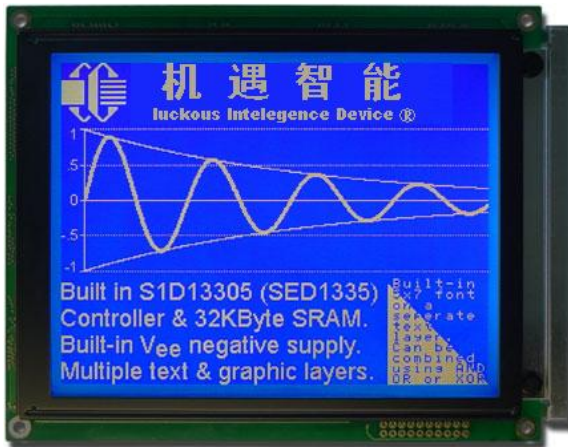

NJF4 仿真开发软件包

NJF4仿真开发软件包用于应用系统开发商开发调试连接NJF4超级智能语音显示器的接口软件。以及模拟演示NJF4超级智能语音显示器的强大功能。

所有基于此仿真开发软件包开发的应用软件，可以直接支持NJF4硬件运行。

下载链接: http://int.luckos.com/bbs/topic.do?t_id=38

显示 (语音) 模块

显示模块将一个显示系统全部必需的元件都集成到一个模块中。除了简化设计工作之外，模块化的方法还使得最终产品的装配环节以及获得装配所需的部件变得容易。对于系统集成商和将显示部件作为次要部件的其他专业设备制造商而言，采用我们的显示模块可以极大程度地降低成本、提高效率，并取得比通用的外置显示器更为专业的效果。

我公司生产多种规格LCD、VFD显示模块，使用RS232串行接口或者USB接口。适用于各种工控仪表的显示部件、客显屏、商用收款机等等。

LLG320240 320x240 STN 透射式 双色液晶显示模块

功能特点:

- ▲ TTL/RS232/USB接口
- ▲ 集成SED1335控制器
- ▲ 蓝白两色
- ▲ 支持多行汉字、字符和图形显示.
- ▲ 模块尺寸: 154.79mm x 120.24mm x 29.2mm
- ▲ 屏幕尺寸: 120.14mm x 92.14mm
- ▲ 有效显示面积: 115.18mm x 86.38mm
- ▲ 像素尺寸: 0.36mm x 0.36mm
- ▲ 白色背光, 亮度可调节
- ▲ 正常工作温度: 摄氏-20度 到 摄氏40度
- ▲ 超宽视角